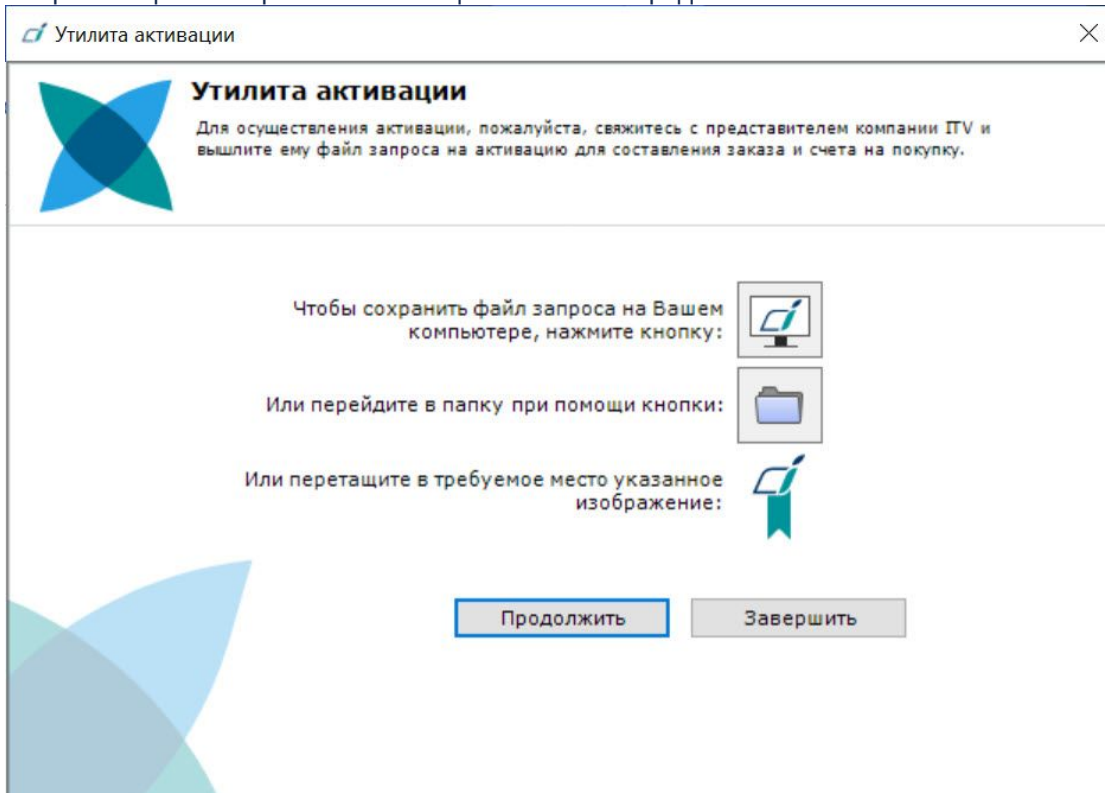

7. Сохранить файл запроса на активацию любым из предложенных способов: