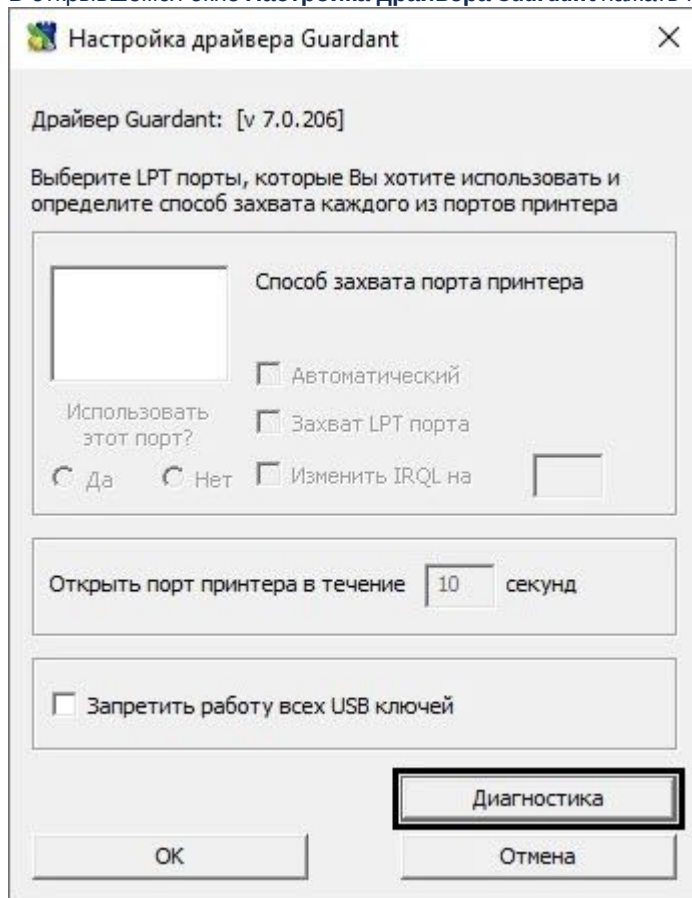

1. Нажать на кнопку и в стандартном диалоговом окне Windows задать имя и место хранения файла запроса.
2. Нажать на кнопку , откроется папка с выделенным файлом запроса.
3. При помощи курсора мыши захватить изображение и перетащить в необходимую папку.

Далее следует файл запроса передать представителю компании ITV или самостоятельно сгенерировать лицензионный файл на сервисе лицензирования (см. [Генерация лицензионных файлов через Web-интерфейс сервиса лицензирования](#) (see page 63)), а после этого загрузить лицензионный файл в систему (см. [Активация путем распространения лицензионного файла](#) (see page 46)).

Внимание!

Для корректной работы ПК *Интеллект X* после активации лицензии требуется перезапустить сервер.

8.5.4 Активация ключа Guardant

Драйверы Guardant необходимы для работы защищенных программ и всех утилит, обращающихся к электронному ключу.

Электронный ключ Guardant представляет собой USB устройство, на корпусе которого выдавлена модель ключа.

Для активации ключа Guardant необходимо руководствоваться официальной документацией [Guardant](#)¹⁶³.

Для просмотра информации о ключах Guardant в ОС Windows перейти в **Пуск** → **Панель управления** → **Система и безопасность** → **Драйверы Guardant**.

В открывшемся окне **Настройка драйвера Guardant** нажать на кнопку **Диагностика**.

В открывшемся окне **Утилита диагностики Guardant** отобразится информация об установленных ключах Guardant, например ID

¹⁶³ <https://dev.guardant.ru/display/DOC>