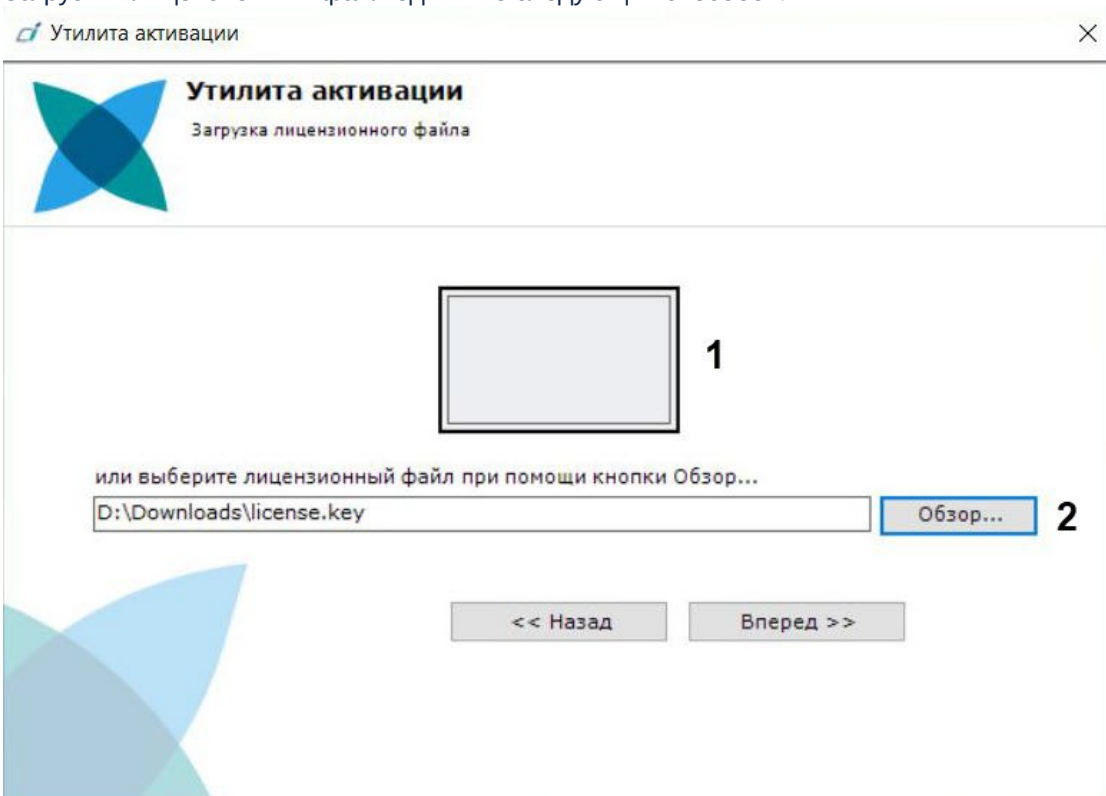

а. Перетащить лицензионный файл в выделенную область (1).

б. Нажать на кнопку **Обзор...** и выбрать лицензионный файл (2).

7. Нажать на кнопку **Вперед>>**. Произойдет загрузка лицензионного файла в систему.

⚠ Внимание!