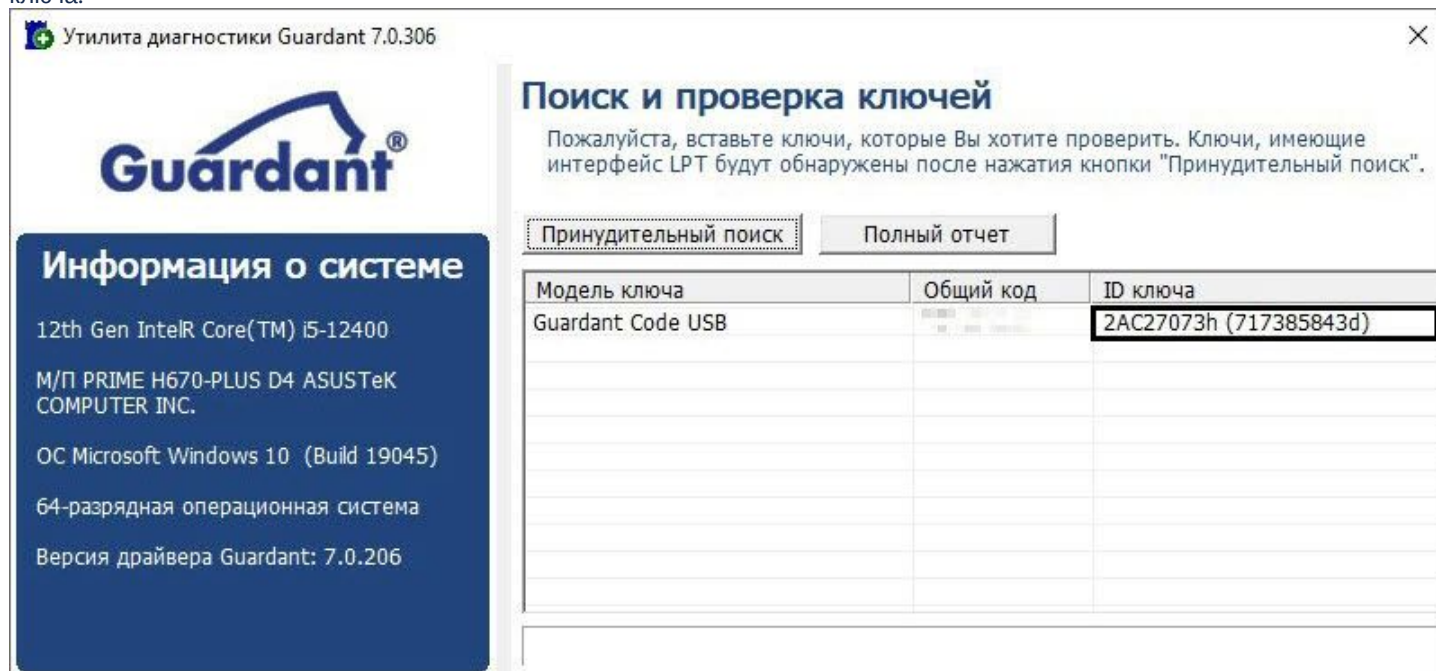

ключа.

8.6 Обновление лицензии

Для обновления лицензии в системе нужно:

1. Деактивировать установленную лицензию (см. [Деактивация лицензии](#) (see page 53)).
2. Создать запрос на активацию (см. [Создание запроса на активацию](#) (see page 44)) и оплата лицензии.

Примечание

Данный пункт опускается, если необходимо активировать уже оплаченные возможности системы.

3. Активировать лицензию в системе (см. [Активация путем ввода серийного номера](#) (see page 48), [Активация путем распространения лицензионного файла](#) (see page 46)).

Обновление лицензии завершено.

8.7 Деактивация лицензии

Для удаления лицензионного файла из системы необходимо:

1. Запустить утилиту **Активация продукта** (см. [Утилита Активация продукта](#) (see page 35)).
2. На главной странице утилиты выбрать пункт **Деактивировать**.