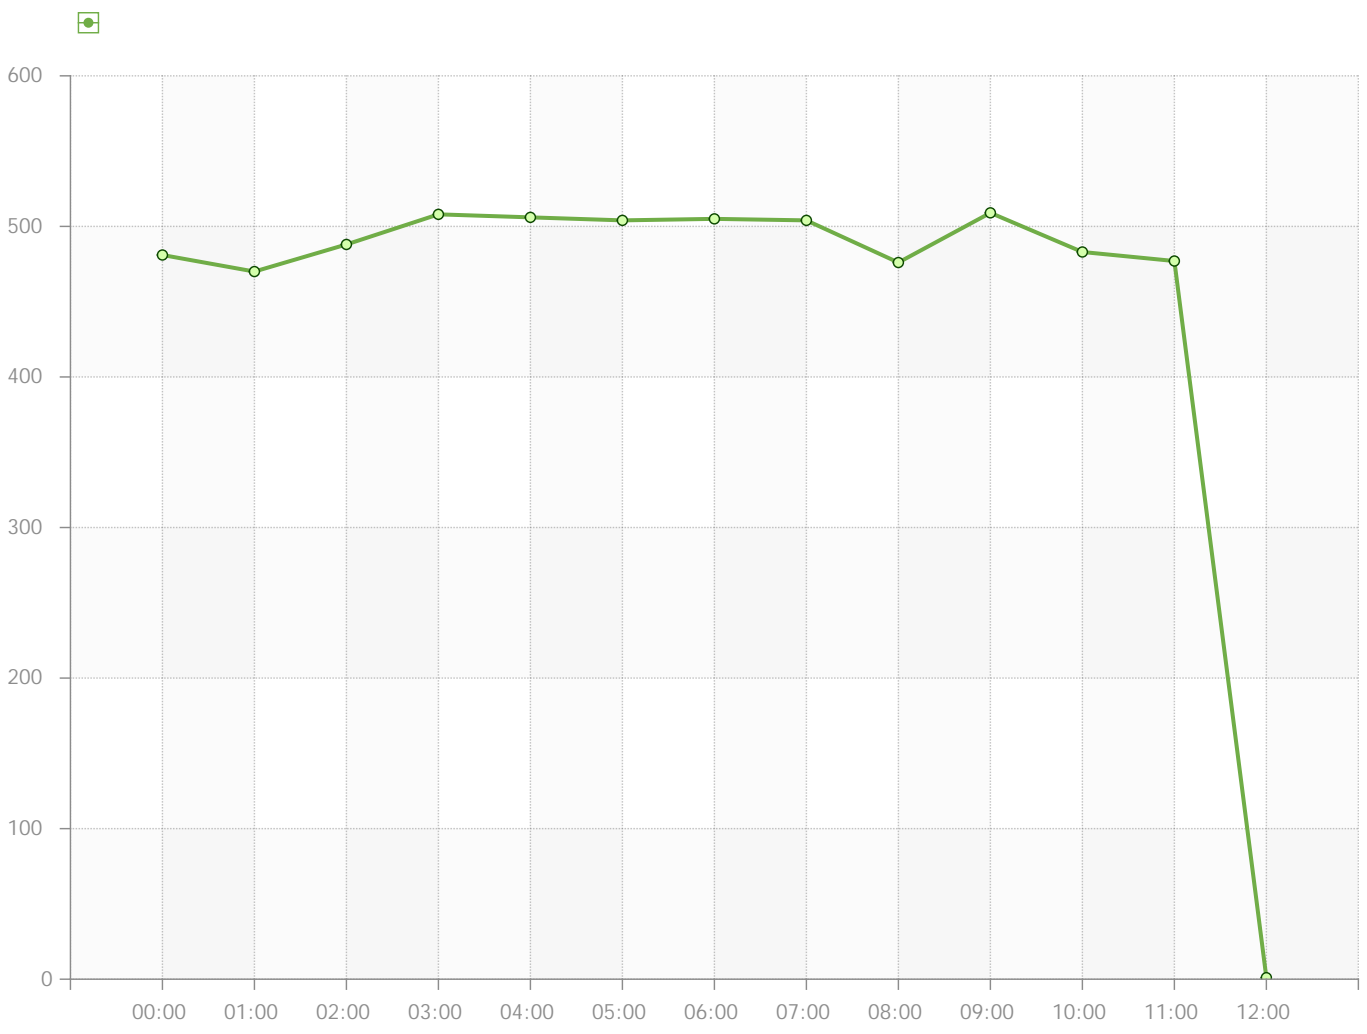

: 16.10.2023 12:00:59  
: 16.10.2023 0:00:00

00:00	593
01:00	589
02:00	596
03:00	583
04:00	574
05:00	583
06:00	580
07:00	559
08:00	567
09:00	587
10:00	596
11:00	541
12:00	1