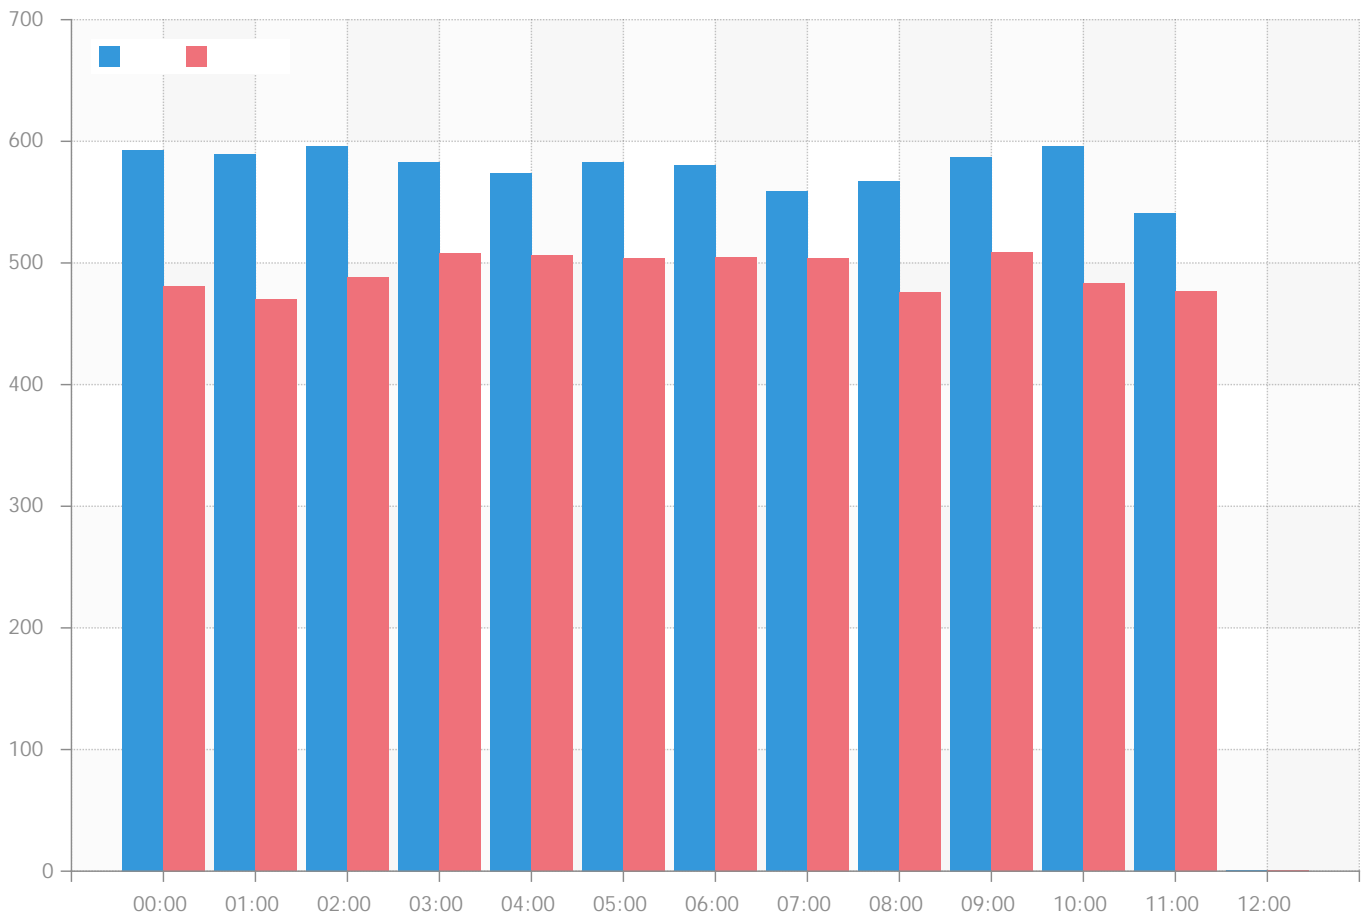

: 16.10.2023 12:00:59  
: 16.10.2023 0:00:00

00:00	593
01:00	589
02:00	596
03:00	583
04:00	574
05:00	583
06:00	580
07:00	559
08:00	567
09:00	587
10:00	596
11:00	541
12:00	1