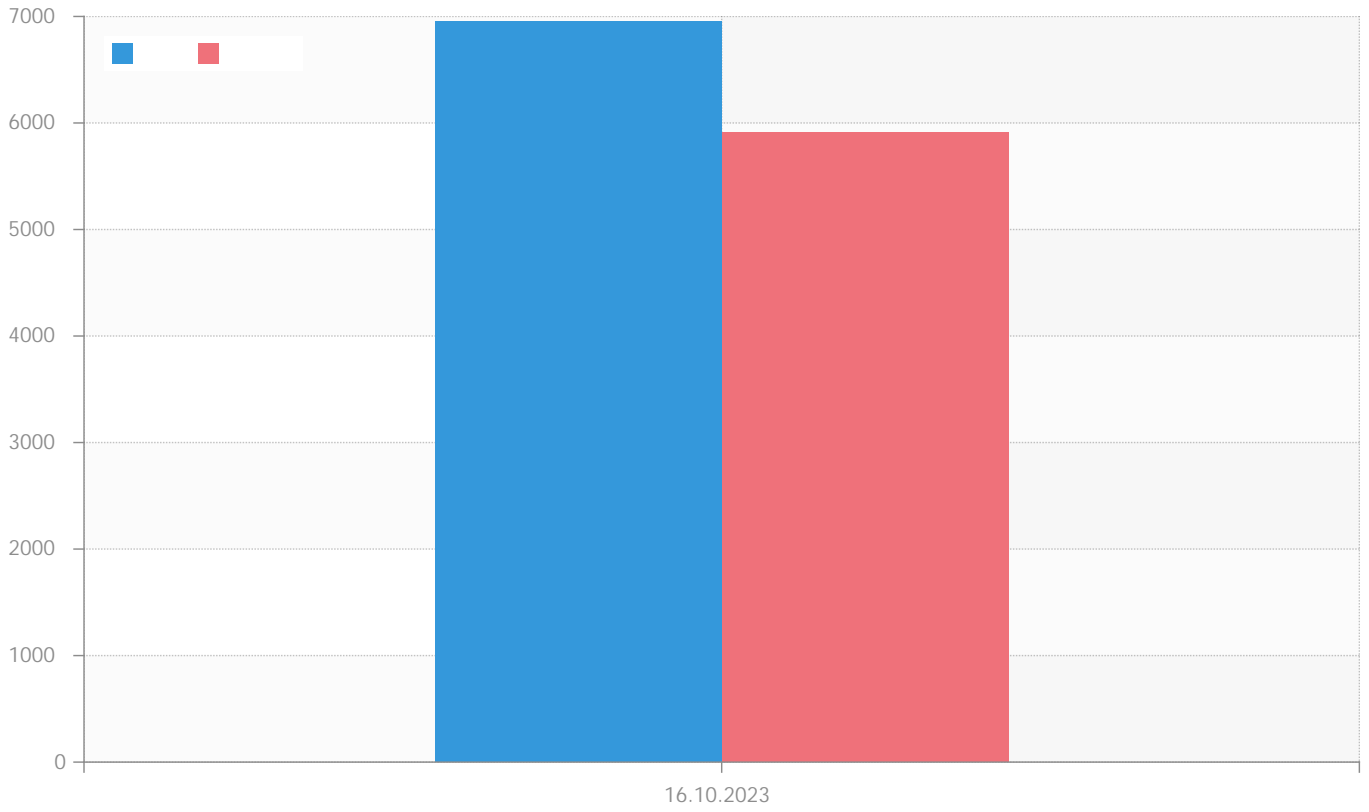

: 16.10.2023 12:00:59  
: 16.10.2023 0:00:00

00:00	593
01:00	589
02:00	596
03:00	583
04:00	574
05:00	583
06:00	580
07:00	559
08:00	567
09:00	587
10:00	596
11:00	541
12:00	1