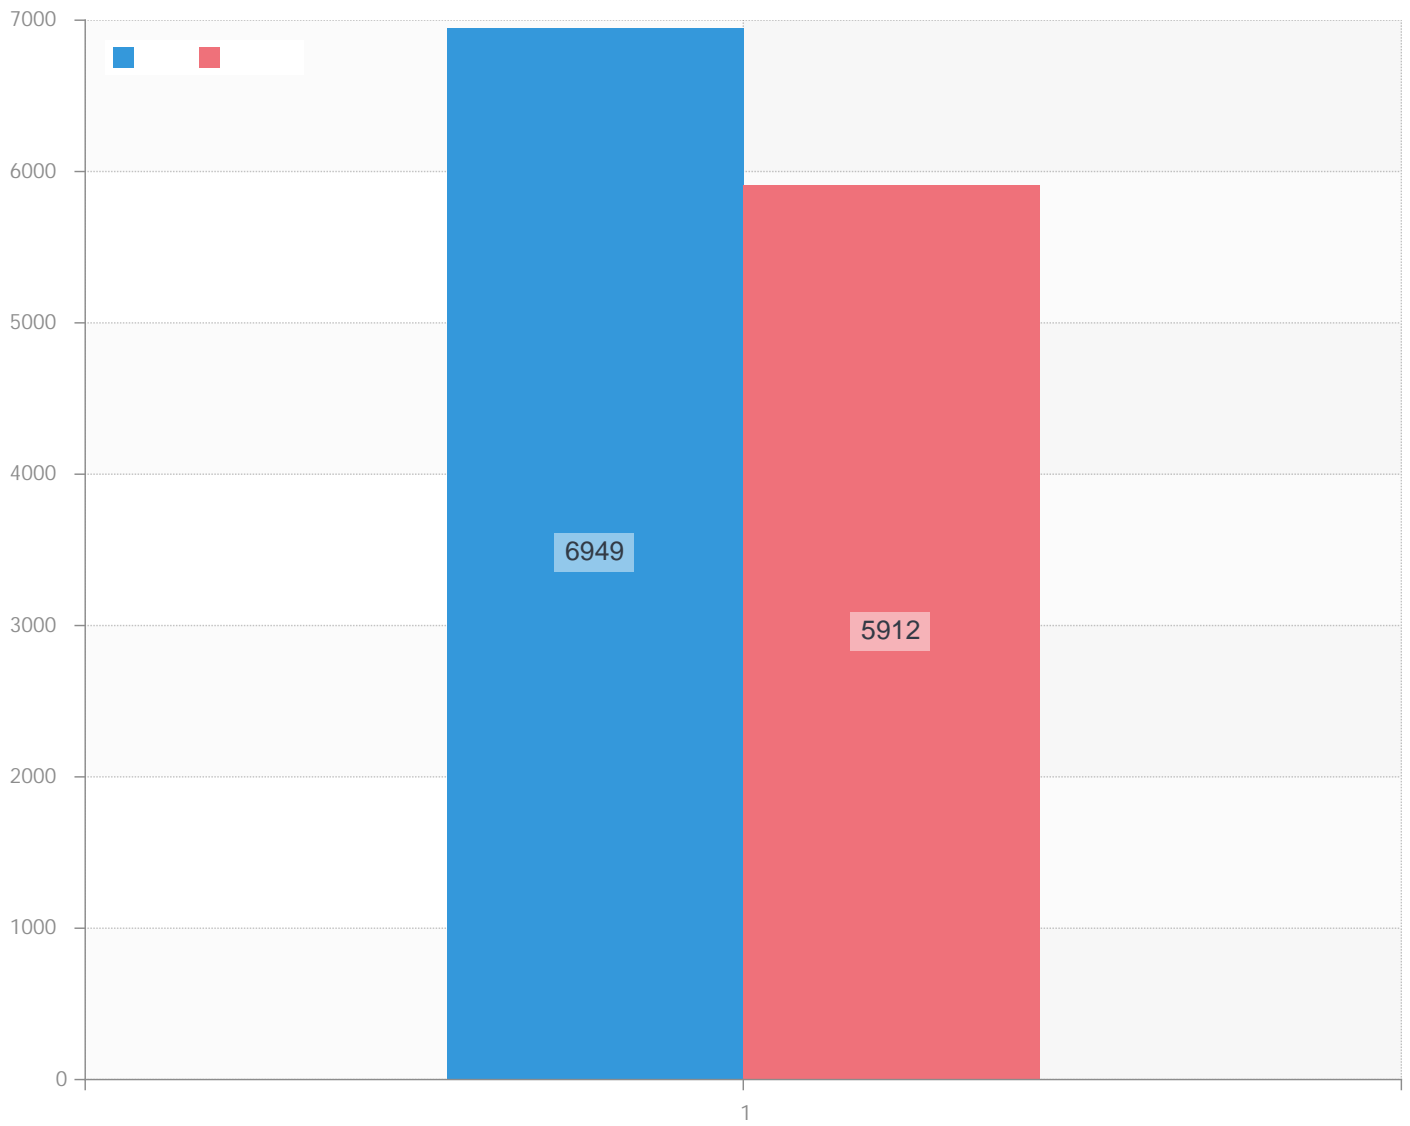

: 16.10.2023 12:00:59  
: 16.10.2023 0:00:00

00:00	593
01:00	589
02:00	596
03:00	583
04:00	574
05:00	583
06:00	580
07:00	559
08:00	567
09:00	587
10:00	596
11:00	541
12:00	1