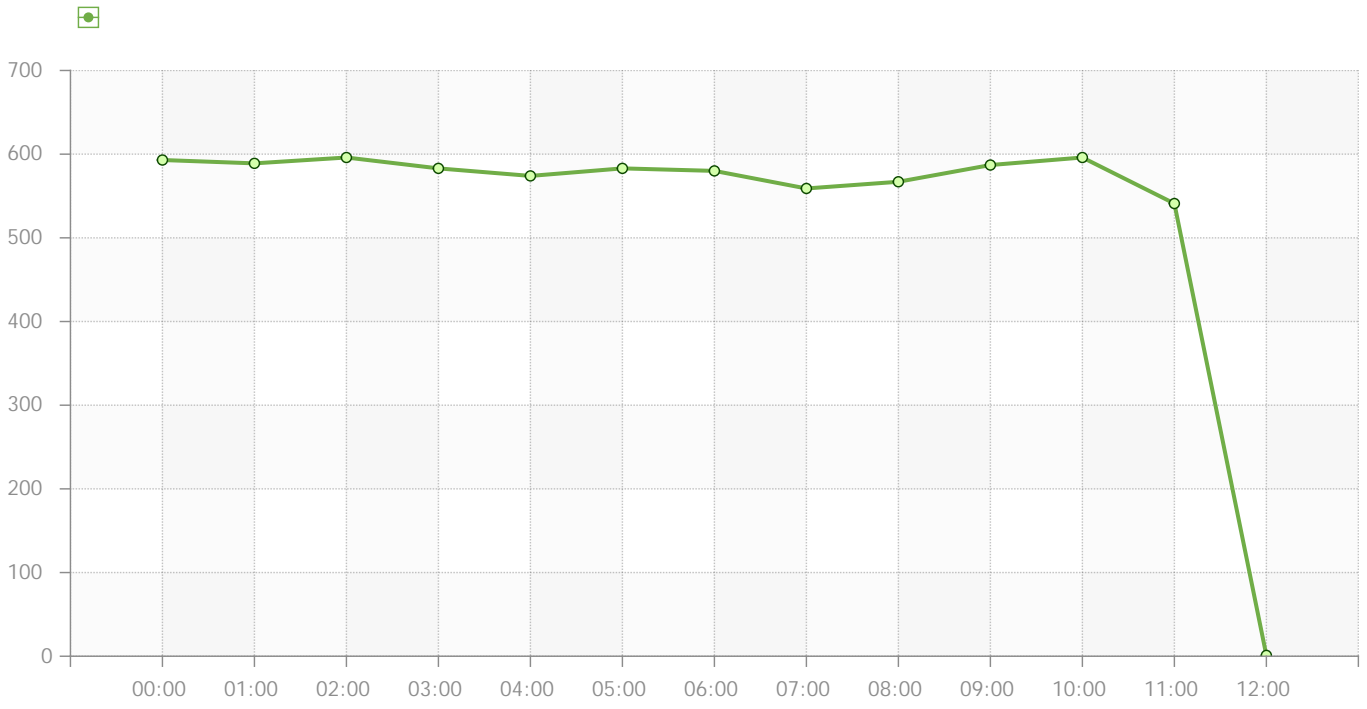

: 16.10.2023 12:00:59  
: 16.10.2023 0:00:00

00:00	593
01:00	589
02:00	596
03:00	583
04:00	574
05:00	583
06:00	580
07:00	559
08:00	567
09:00	587
10:00	596
11:00	541
12:00	1